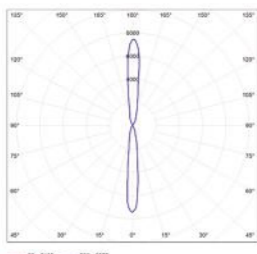

چراغ ديوارى دکوراتيو
LED WALL LIGHT

127

126

نمودار پخش نور

موارد مصرف

رنگ بدنه	روش نصب	محدوده ولتاژ ورودی	ضریب نمود رنگ	محدوده ولتاژ کاربرد
سفید	روکار	AC100-240V	80	AC85~265V
محدوده دمای کاربرد	ثبات شار نوری	جنس بدنه	درجه حفاظت	
-25~+45	50000	آلومینیوم	IP65	
ثبات رنگ S D C M	درایور یکپارچه	نرخ خرابی درایور	فرکانس (HZ)	
5	Yes	1% at 5000h	50/60	
AC/DC	جنس قطعات داخلی	محدوده دمای کاربرد	محدوده دمای ذخیره سازی	
AC	فولاد ضد زنگ دایکاست آلومینیوم + ABS	25°C	-30°C ~ 60°C	

امکانات و فواید

- طراحی ضد آب مناسب برای شرایط آب و هوایی سخت (IP65)
- عمر طولانی و کارایی بالا (ساعت 50.000)
- دارای محفظه آلومینیومی
- ساختار مقاوم در برابر آب و باد و ضد زنگ
- توان مصرفی 10 وات

129

LED Wall Light

چراغ دیواری دکوراتیو

وزن محصول KG	ارتفاع MM	زاویه تابش (°)	LM شار نوری چراغ	CCT رنگ نور	کد کالا	ردیف
0.6	105	15	700	آفتابی	LEDWallLight-10W-15D-BL-3000	1
0.6	105	15	700	نچرال	LEDWallLight-10W-15D-BL-4000	2
0.6	105	15	700	آفتابی	LEDWallLight-10W-15D-WH-3000	3
0.6	105	15	700	نچرال	LEDWallLight-10W-15D-WH-4000	4